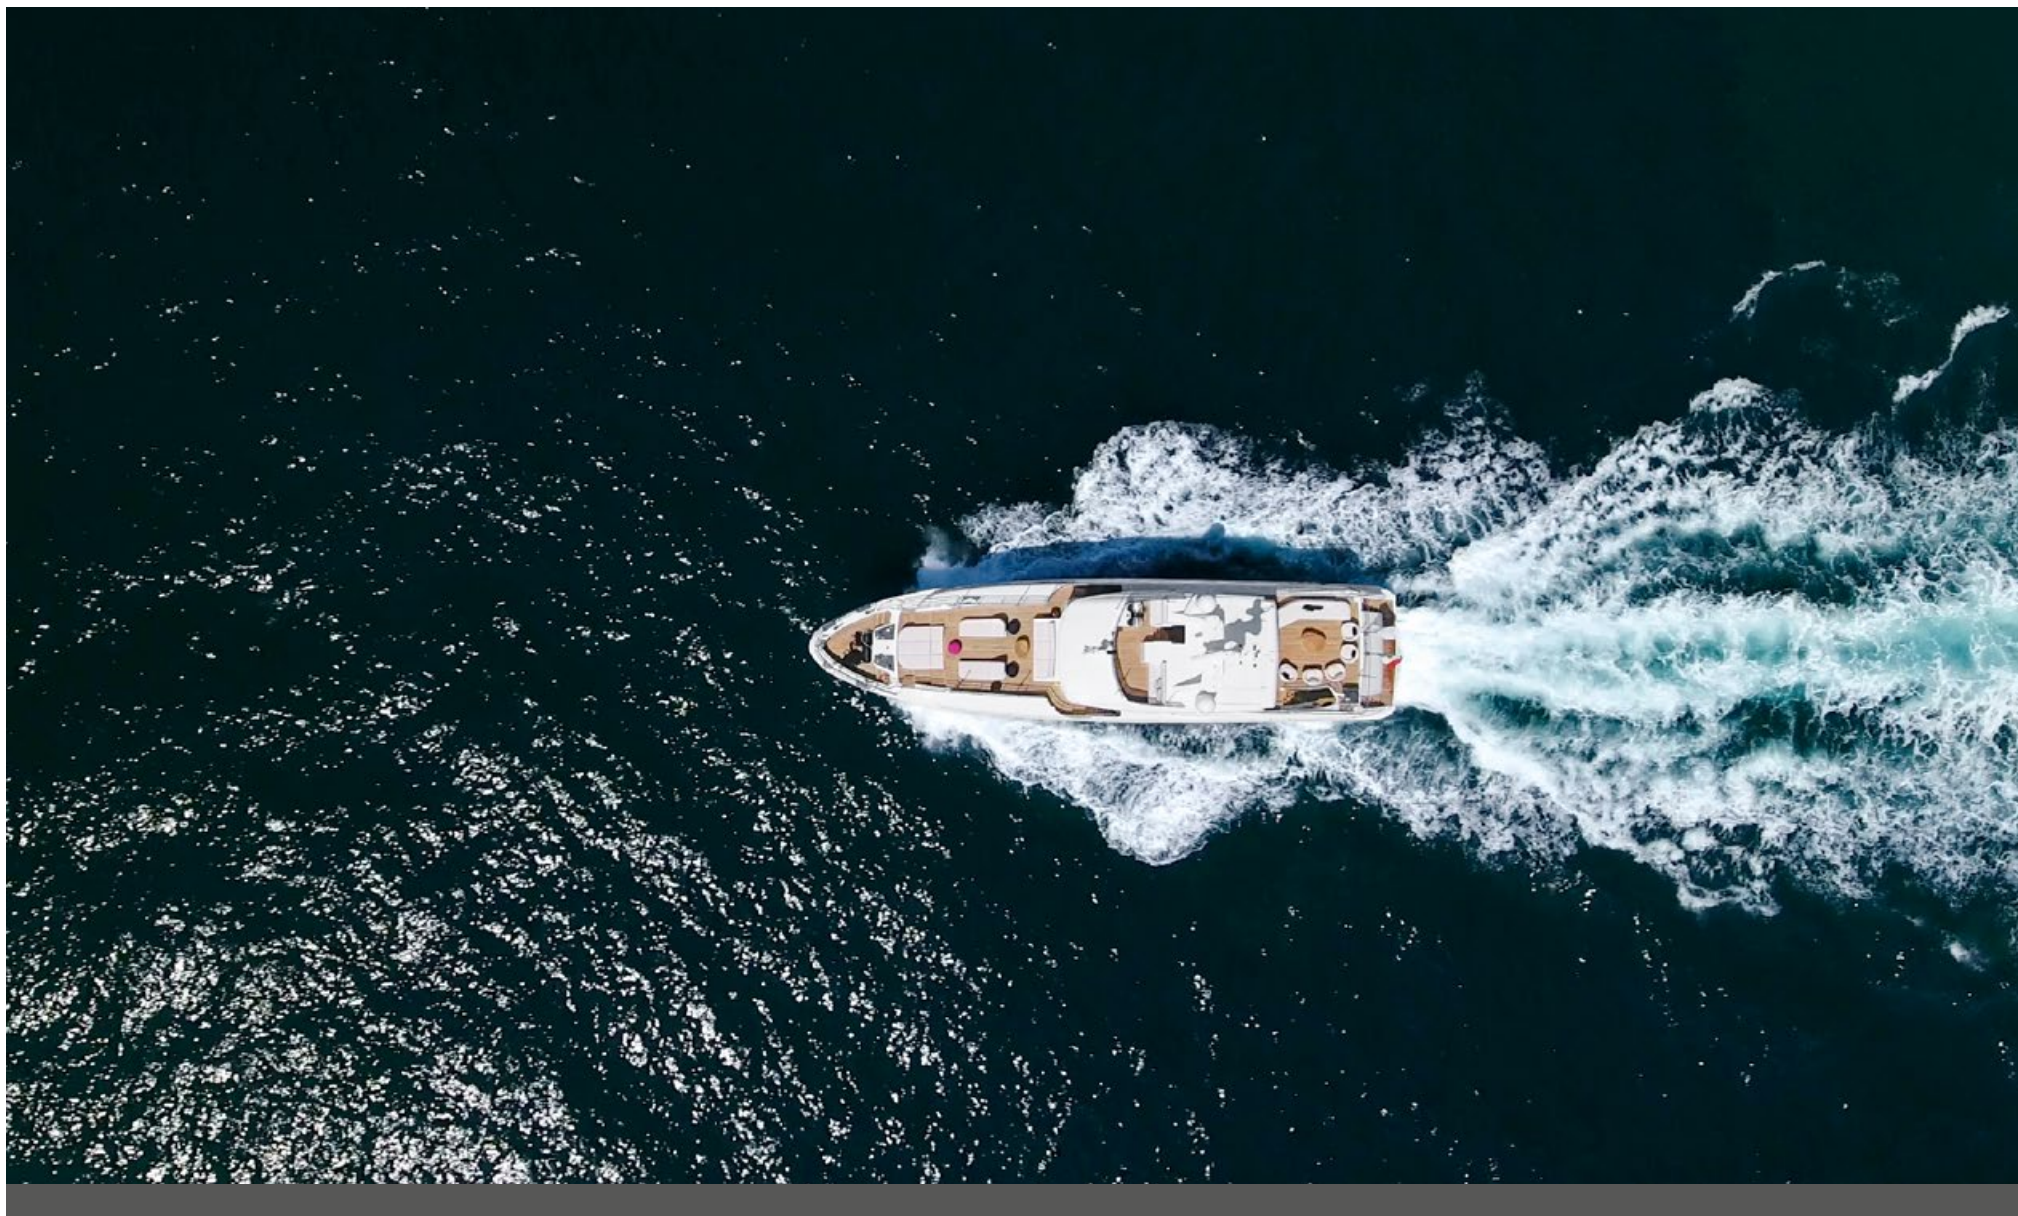

FOR CHARTER

URIAMIR 28.95M / 95'00"